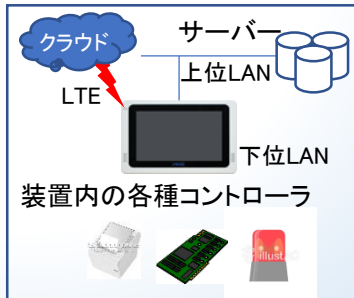

有線LAN標準搭載
Ethernet 2ch

ICカードリーダー
(オプション)
FeliCa/MIFARE/
ISO15693対応

内蔵ステレオ
スピーカー

内蔵カメラ(オプション)
顔認証や動体監視、
イタズラ防止などセキュリティーに
1/4インチカラーCMOS100万画素

UPS(無停電電源)標準内蔵
ぶち切りOK 停電時もデータやOSを保護

Qualcomm® Snapdragon™ 410E
1.2GHz(Quad Core)CPU搭載
低消費電力・ファンレス・ディスクレス

店舗向け業務管理端末に最適

VESA取付で、どんな店舗現場でも簡単に設置が可能です。

店舗側社員はICカードリーダーでエントリーが可能、同時に無線LANでネットワークにも簡単に接続が実現します。

Bluetoothを利用した周辺機器でフレキシブルなシステムが作れます。

また、1端末で要求される機能をすべて網羅しているため、システム構成が簡略化され、大幅なコストダウンが実現できます。

サーバー クラウド

無線LAN

Bluetoothプリンタ
各種I/O基板

装置の組み込み端末に最適

操作盤や専用筐体を作らずに、VESA取付で装置に取りつけられコスト削減ができます。タッチパネルも抵抗膜方式と静電容量方式を使用される環境で選ぶことができます。

特に7インチモデルは組み込み用端末として高いコストパフォーマンスを持っています。またLTE経由でクラウド⇔Linux上ブラウザ利用のシステムはセキュリティ上、非常に有効で、多くの産業系顧客に選択されています。

IoT連携・コインランドリー稼働状況システムに最適

コインランドリー店舗

VESA対応専用業務端末にICカード連携で顧客サービスがより高度化します。

顧客はインターネット経由で今の空き状況やライブ画像で混み具合が確認できます。同時にお洗濯の進捗状況を店舗外からでも常に確認できます。

お洗濯が終了しましたら、登録スマホへメールにて、終了通知を致します。これらのサービスで、会員管理やより質の高いCSサービスが可能となります。